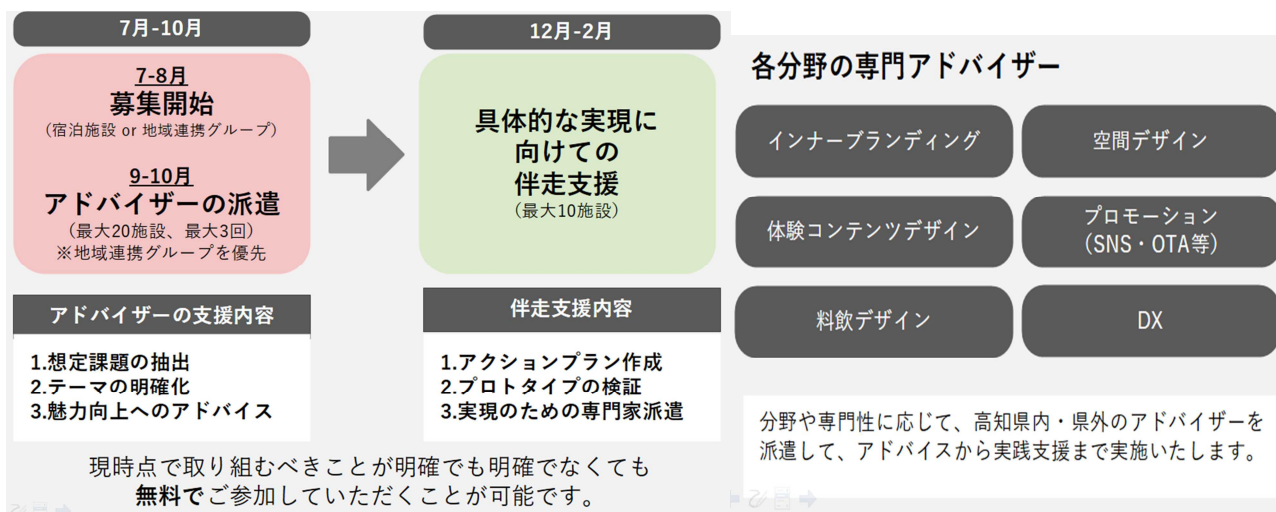

高知県宿泊施設魅力向上支援事業

● 宿泊施設魅力向上支援事業とは・・・

本事業は、地域周遊の核となる宿泊施設の魅力向上に向けて、アドバイザーの派遣等により宿泊施設の付加価値を生み出す取組を支援するため、昨年度より実施してまいりました。

今年度は、個別の宿泊施設への支援に加え、地域連携支援として、宿泊施設と周辺の観光関連事業者等が連携した、面での魅力向上の取組を推進してまいります。

■ アドバイザー派遣業務

当事業を実施するにあたり、高知県を中心に多数の専門家を有する「特定非営利活動法人こうち企業支援センター」、「株式会社水星」のメンバーとともに、伸ばすところの抽出から、専門分野に特化した伴走支援まで、一気通貫でサポートしていきます。

高知の企業支援

**こうち
企業支援センター**

- 様々な分野の専門家で構成
- 約200件以上の事業計画支援
- 約30件以上の宿泊施設の財務分析
- 高知県内の各ネットワーク

高知の宿泊専門家メンバー

合同会社 とまり木

- 宿泊施設の複数運営（小規模）
- 複数へのコンサルティング

県外の宿泊専門家

SUISEI, inc. 株式会社 水星

- 宿泊施設の複数運営（中規模）
- 県外各地でのコンサルティング（地方自治体、民間宿泊施設等）
- 高知県外の各ネットワーク

● 対象事業者

【個別支援】

県内に拠点を有する宿泊施設

【地域連携支援】

宿泊施設を中心とした同一地域の観光関連事業者（体験事業者、飲食店等）で構成するグループ

● 本事業の全体像

● 申込フォームはこちら <申込期限：2023年7月24日（月）>

お問い合わせ先

こうち
企業支援センター

TEL.088-802-4351

E-mail takeuchi@model-village.net